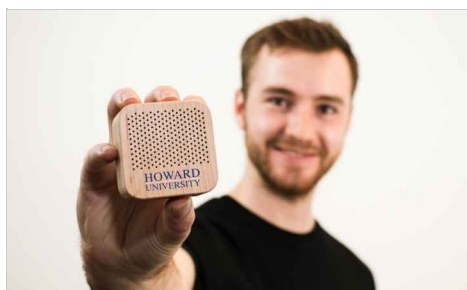

# Seed

De Seed Bluetooth® luidspreker is gemaakt van authentiek FSC gecertificeerd Esdoornhout en het geeft een prachtige zelfgemaakte en glatte afwerking. De Seed heeft een heldere stereo geluid, waardoor het compatibel is met alle grote telefoon- en tabletmerken. En het kan ook gebruikt worden om de telefoon te beantwoorden en om een telefoongesprek te beëindigen.

<b>Kleuren</b>	
<b>Levertijd</b>	7 werkdagen
<b>Personalisering</b>	<div style="display: flex; justify-content: space-around; align-items: center;"><div style="text-align: center;"><p>ZEEFDRIUK</p><p>1 - 4 KLEUREN</p></div><div style="text-align: center;"><p>LASER GRAVERING</p></div><div style="text-align: center;"><p>INDIVIDUELE BENAMING</p></div></div>
<b>Printgebied</b>	<p><b>All Branding Methods</b></p> <p>Bovenkant: 45mm X 12mm Voorkant: 35mm X 22mm</p> <div style="display: flex; justify-content: center; gap: 20px;"></div>
<b>Afmetingen en gewicht</b>	<p>lengte: 57.6mm (2.27 inches) Breedte: 57.6mm (2.27 inches) hoogte: 33.6mm (1.32 inches) gewicht: 86 gram (3.03 ons)</p>
<b>Tech Specs</b>	<p>Uitgangsvermogen / impedantie : 3W / 4Ω Frequentiebereik: 20Hz - 20KHz Bluetooth bereik : 10M Batterij: 450mAh lithium polymer 3.7V Speeltijd : 3u hoog volume, 4u laag volume Stand-by tijd: &gt;100 hours (when not in use)</p>