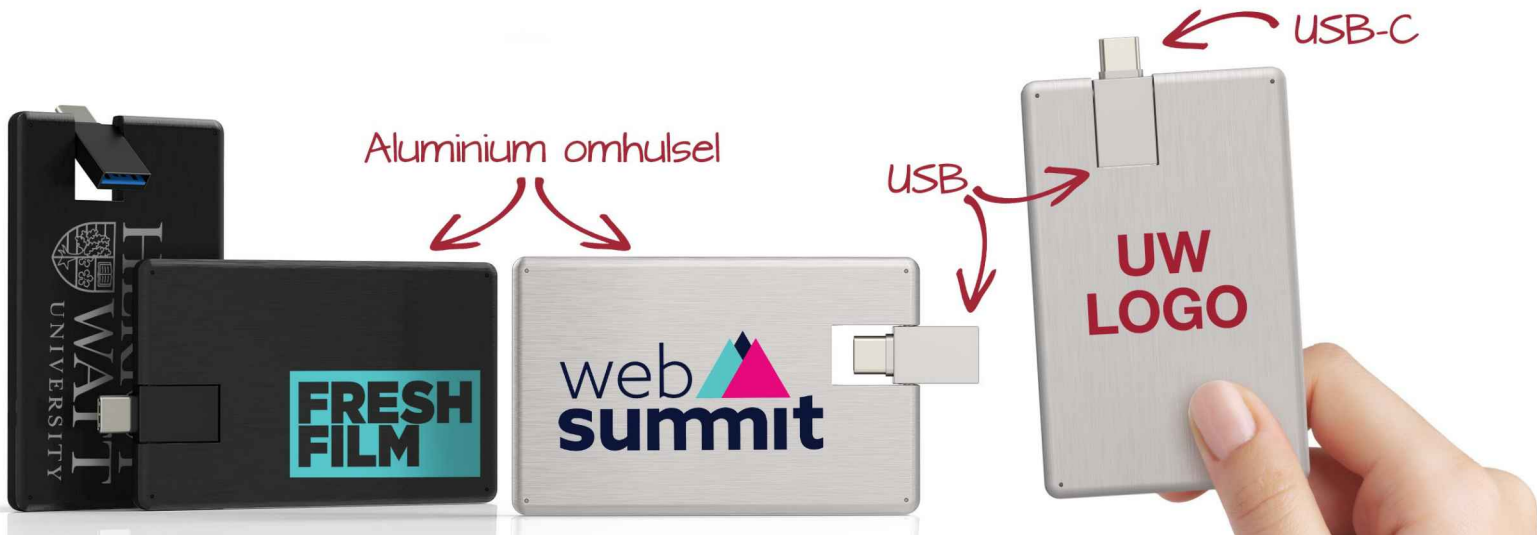

Ace

Onze Ace USB stick is een fantastische flashdrive met dubbele USB-aansluitingen op één model: een standaard USB-aansluiting en een USB-C-aansluiting. U kunt de USB makkelijk draaien om de gewenste aansluiting te gebruiken. Een ander populair kenmerk is het grote drukgebied aan de voor- en achterkant van de Ace USB stick. Perfect om uw logo, slogan, website of andere informatie in stijl weer te geven.

Kleuren	
Levertijd	6 werkdagen
Personalisering	<div style="display: flex; justify-content: space-around;"><div style="border: 1px solid black; padding: 5px; text-align: center;">ZEEFDruk  1 - 4 KLEUREN</div><div style="border: 1px solid black; padding: 5px; text-align: center;">LASER GRAVERING </div><div style="text-align: center;">INDIVIDUELE BENAMING </div></div>
Printgebied	<div style="display: flex; justify-content: space-between;"><div style="width: 45%;">Zeefdruk Voorkant: 78.5mm X 47mm Achterkant: 78.5mm X 47mm </div><div style="width: 45%;">Laser gravering Voorkant: 78.5mm X 47mm Achterkant: 78.5mm X 47mm </div></div>
Afmetingen en gewicht	lengte: 85.7mm (3.37 inches) Breedte: 54.1mm (2.13 inches) hoogte: 4.8mm (0.19 inches) gewicht: 26.5 gram (0.93 ons)