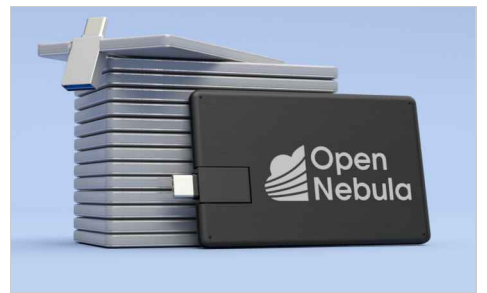

Ace

Onze Ace USB stick is een fantastische flashdrive met dubbele USB-aansluitingen op één model: een standaard USB-aansluiting en een USB-C-aansluiting. U kunt de USB makkelijk draaien om de gewenste aansluiting te gebruiken. Een ander populair kenmerk is het grote drukgebied aan de voor- en achterkant van de Ace USB stick. Perfect om uw logo, slogan, website of andere informatie in stijl weer te geven.

Kleuren	
Levertijd	6 werkdagen
Personalisering	<div style="display: flex; justify-content: space-around;"><div style="border: 1px solid black; padding: 5px; text-align: center;">ZEEFDruk  1 - 4 KLEUREN</div><div style="border: 1px solid black; padding: 5px; text-align: center;">LASER GRAVERING </div><div style="text-align: center;">INDIVIDUELE BENAMING </div></div>
Printgebied	<div style="display: flex; justify-content: space-between;"><div style="width: 45%;">Zeefdruk Voorkant: 78.5mm X 47mm Achterkant: 78.5mm X 47mm </div><div style="width: 45%;">Laser gravering Voorkant: 78.5mm X 47mm Achterkant: 78.5mm X 47mm </div></div>
Afmetingen en gewicht	lengte: 85.7mm (3.37 inches) Breedte: 54.1mm (2.13 inches) hoogte: 4.8mm (0.19 inches) gewicht: 26.5 gram (0.93 ons)