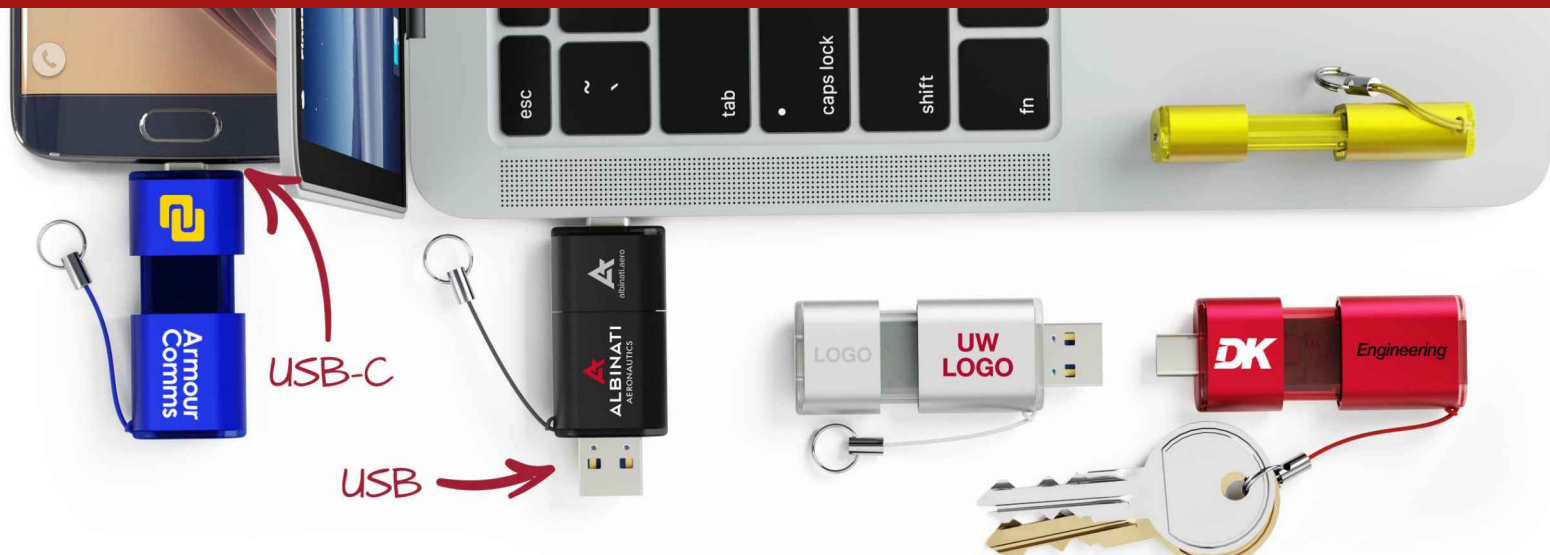

Shift

Onze Shift USB stick heeft een standaard USB-A aansluiting aan het ene uiteinde en een USB-C-aansluiting aan het andere uiteinde. De USB-C aansluiting is geschikt voor de nieuwste computers, laptops, smartphones en meer. Het praktische schuifmechanisme kan beide USB aansluitingen naar wens onthullen en verbergen. De Shift wordt geleverd met een handig kabeltje die gemakkelijk aan een sleutelbos of lanyard kan worden bevestigd. We kunnen uw logo zeefdrukken of lasergraveren op het daarvoor bestemde drukgebied. Neem vandaag nog contact met ons op voor de nieuwste prijzen en bezorgopties.

Geheugencapaciteiten	16GB, 32GB, 64GB, 128GB		
Kleuren			
Levertijd	6 werkdagen		
Personalisering			
Printgebied	<p>Zeefdruk</p> <p>Voorkant: 18mm X 11mm Achterkant: 11mm X 11mm</p>	<p>Laser graving</p> <p>Voorkant: 20mm X 10mm Achterkant: 12mm X 10mm</p>	
Afmetingen en gewicht	<p>lengte: 58mm (2.28 inches) Breedte: 21.7mm (0.85 inches) hoogte: 10.5mm (0.41 inches) gewicht: 12 gram (0.42 ons)</p>		