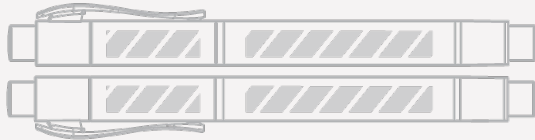

# Accent

De Accent heeft een soepele balpen en handige markeerstift in één fantastisch model. We kunnen uw logo aan beide zijden van de body toevoegen, maar ook op de dop. De Accent beschikt ook over een handige clip en comfortabele grip - zodat deze dagelijks wordt gebruikt en uw merk maximale zichtbaarheid krijgt.

# Accent

**Kleuren**

**Levertijd**

8 werkdagen

**Personalisering**

**Printgebied**

**Fotodruk**

Voorkant: 50mm X 7mm

Achterkant: 50mm X 7mm

Bovenkant: 25mm X 7mm

**Afmetingen en gewicht**

lengte: 142mm (5.59 inches)

Diameter: 11.8mm (0.46 inches)

gewicht: 12 gram (0.42 ons)