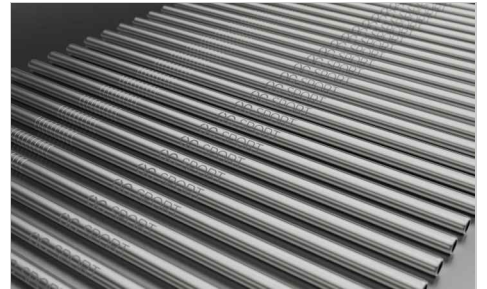

# Straight

De Straight, een herbruikbaar metalen rietje heeft een specifiek merkgebied dat met uw logo in zeer precieze details kan worden gegraveerd. Elk rietje wordt geleverd op een kartonnen plaatje zodat dit makkelijk is uit te delen bij uw volgende evenement. Ook wordt dit geleverd met een handige rietjes schoonmaker.

# Straight

<b>Kleuren</b>	
<b>Levertijd</b>	6 werkdagen
<b>Personalisering</b>	<div><div><p>LASER GRAVERING</p></div><div><p>INDIVIDUELE BENAMING</p></div></div>
<b>Printgebied</b>	<p><b>Laser graving</b></p> <p>Zijkant: 85mm X 4.5mm</p> 
<b>Afmetingen en gewicht</b>	<p>lengte: 214mm (8.43 inches)</p> <p>Diameter: 6mm (0.24 inches)</p> <p>gewicht: 11.6 gram (0.41 ons)</p>