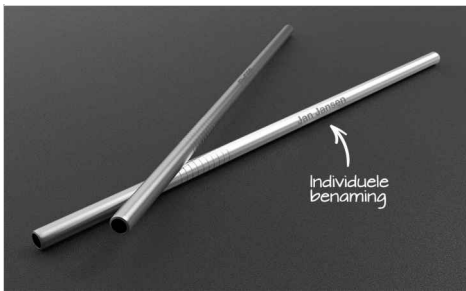

# Straight

De Straight, een herbruikbaar metalen rietje heeft een specifiek merkgebied dat met uw logo in zeer precieze details kan worden gegraveerd. Elk rietje wordt geleverd op een kartonnen plaatje zodat dit makkelijk is uit te delen bij uw volgende evenement. Ook wordt dit geleverd met een handige rietjes schoonmaker.

# Straight

<b>Kleuren</b>	
<b>Levertijd</b>	6 werkdagen
<b>Personalisering</b>	<div><div><p>LASER GRAVERING</p></div><div><p>INDIVIDUELE BENAMING</p></div></div>
<b>Printgebied</b>	<p><b>Laser graving</b></p> <p>Zijkant: 85mm X 4.5mm</p> 
<b>Afmetingen en gewicht</b>	<p>lengte: 214mm (8.43 inches)</p> <p>Diameter: 6mm (0.24 inches)</p> <p>gewicht: 11.6 gram (0.41 ons)</p>