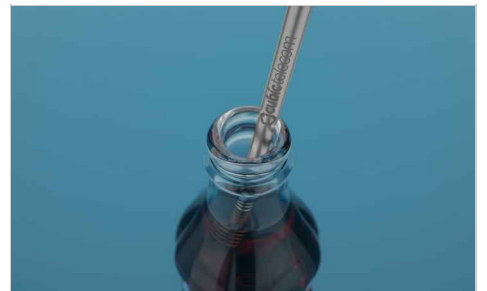

# Straight

De Straight, een herbruikbaar metalen rietje heeft een specifiek merkgebied dat met uw logo in zeer precieze details kan worden gegraveerd. Elk rietje wordt geleverd op een kartonnen plaatje zodat dit makkelijk is uit te delen bij uw volgende evenement. Ook wordt dit geleverd met een handige rietjes schoonmaker.

# Straight

<b>Kleuren</b>	
<b>Levertijd</b>	6 werkdagen
<b>Personalisering</b>	<div><div><p>LASER GRAVERING</p></div><div><p>INDIVIDUELE BENAMING</p></div></div>
<b>Printgebied</b>	<p><b>Laser graving</b></p> <p>Zijkant: 85mm X 4.5mm</p> 
<b>Afmetingen en gewicht</b>	<p>lengte: 214mm (8.43 inches)</p> <p>Diameter: 6mm (0.24 inches)</p> <p>gewicht: 11.6 gram (0.41 ons)</p>