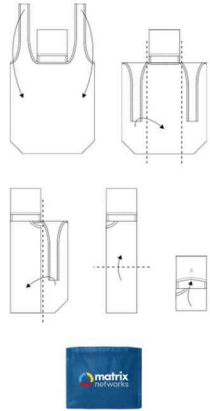

# Nifty

- 80GSM
- 270mm handvat lengte
- 4kg draagcapaciteit
- 12L volume capaciteit

Ons Nifty-model is een fantastische opvouwbare tas die kan worden bedrukt met uw logo en meer. Ondanks zijn compacte formaat kan de Nifty maar liefst 12 liter inhoud dragen met een maximaal draaggewicht van 4 kg. De Nifty is een extreem populair model dat voor alle gelegenheden kan worden gebruikt, inclusief winkelen, door de stad of naar het strand. Neem vandaag nog contact met ons op voor de meest recente prijzen en sample.

<b>Kleuren</b>	
<b>Levertijd</b>	7 werkdagen
<b>Personalisering</b>	
<b>Printgebied</b>	<p><b>Fotodruk</b></p> <p>Voorkant: 280mm X 300mm Achterkant: 280mm X 300mm Bovenkant: 100mm X 100mm</p> 
<b>Afmetingen en gewicht</b>	<p>lengte: 420mm (16.54 inches) Breedte: 390mm (15.35 inches) Diepte: 120mm (4.72 inches) gewicht: 50 gram (1.76 ons)</p>
<b>Materiaal</b>	<p>Polyester 100% 80GSM</p>