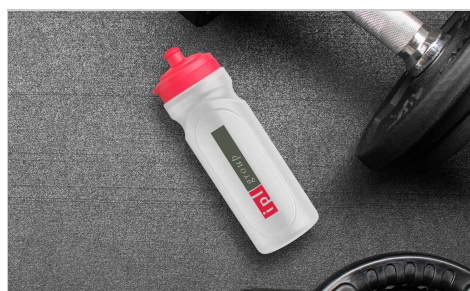

Refresh

Onze Refresh waterfles heeft twee opdruk mogelijkheden voor uw logo, slogan, website etc. We kunnen ook de zijkant van de dop voorzien van uw logo. De Refresh is beschikbaar in 500ml of 750ml. Een geweldige give away of relatiegeschenk dat dagelijks gebruikt zal worden.

Refresh

Kleuren			
Levertijd	7 werkdagen		
Personalisering			
Printgebied	<table><tr><td>Zeefdruk Refresh 500ml Zijkant: 42mm X 80mm Refresh 750ml Zijkant: 45mm X 110mm</td><td>Laser graving Refresh 500ml Bovenkant: 80mm X 8mm Refresh 750ml Bovenkant: 80mm X 8mm</td></tr></table>	Zeefdruk Refresh 500ml Zijkant: 42mm X 80mm Refresh 750ml Zijkant: 45mm X 110mm	Laser graving Refresh 500ml Bovenkant: 80mm X 8mm Refresh 750ml Bovenkant: 80mm X 8mm
Zeefdruk Refresh 500ml Zijkant: 42mm X 80mm Refresh 750ml Zijkant: 45mm X 110mm	Laser graving Refresh 500ml Bovenkant: 80mm X 8mm Refresh 750ml Bovenkant: 80mm X 8mm		
Afmetingen en gewicht	<table><tr><td>Refresh 500ml hoogte: 192mm (7.56 inches) Diameter: 70mm (2.76 inches) gewicht: 63 gram (2.22 ons)</td><td>Refresh 750ml hoogte: 237mm (9.33 inches) Diameter: 75mm (2.95 inches) gewicht: 81 gram (2.86 ons)</td></tr></table>	Refresh 500ml hoogte: 192mm (7.56 inches) Diameter: 70mm (2.76 inches) gewicht: 63 gram (2.22 ons)	Refresh 750ml hoogte: 237mm (9.33 inches) Diameter: 75mm (2.95 inches) gewicht: 81 gram (2.86 ons)
Refresh 500ml hoogte: 192mm (7.56 inches) Diameter: 70mm (2.76 inches) gewicht: 63 gram (2.22 ons)	Refresh 750ml hoogte: 237mm (9.33 inches) Diameter: 75mm (2.95 inches) gewicht: 81 gram (2.86 ons)		